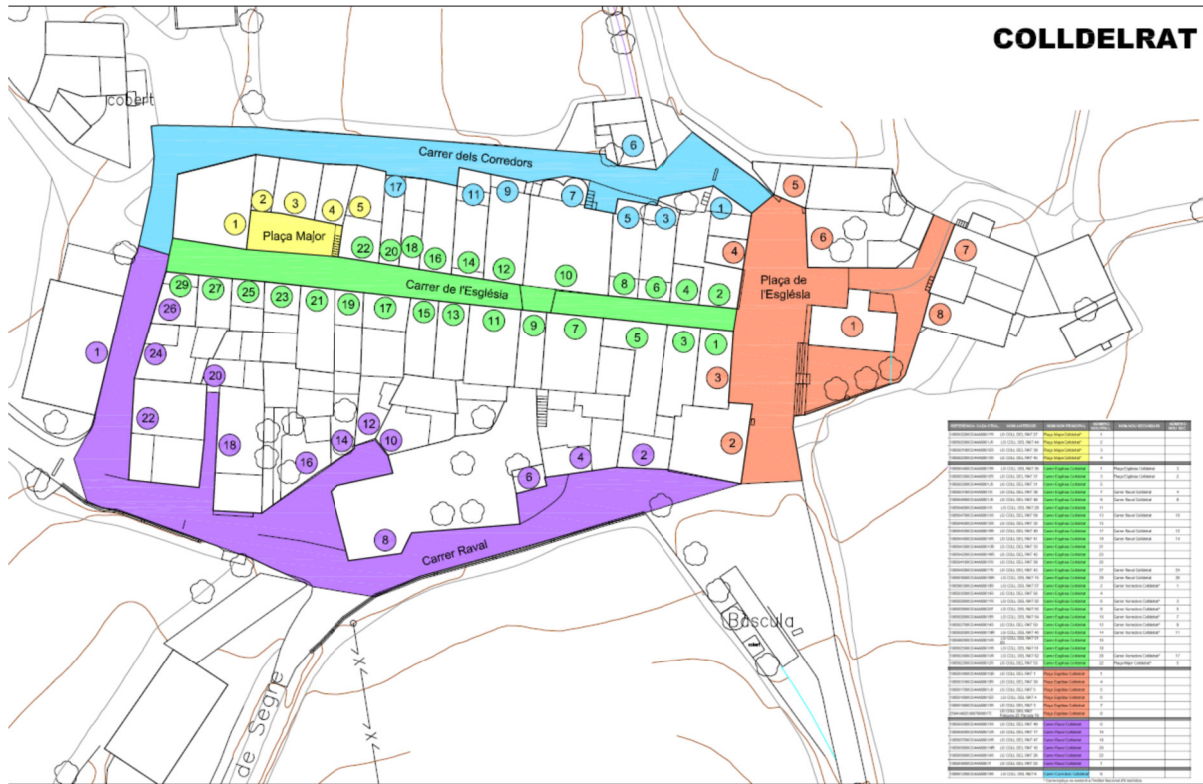

REF.	REFERÈNCIA CADASTRAL	NOM ANTERIOR	NOM NOU PRINCIPAL	NÚMERO NOU PRAL.	NOM NOU SECUNDARI	NÚMERO NOU SEC.
1	100593200CG44A0001YR	LG COLL DEL RAT 27	Plaça Major Colldelrat*	1		
2	100592000CG44A0001JR	LG COLL DEL RAT 44	Plaça Major Colldelrat*	2		
3	100592100CG44A0001ER	LG COLL DEL RAT 39	Plaça Major Colldelrat*	3		
4	100592200CG44A0001SR	LG COLL DEL RAT 45	Plaça Major Colldelrat*	4		
5	100595400CG44A0001SR	LG COLL DEL RAT 36	Carrer Església Colldelrat	1	Plaça Església Colldelrat	3
6	100595300CG44A0001ER	LG COLL DEL RAT 37	Carrer Església Colldelrat	3	Plaça Església Colldelrat	2
7	100595200CG44A0001JR	LG COLL DEL RAT 31	Carrer Església Colldelrat	5		
8	100595100CG44A0001IR	LG COLL DEL RAT 38	Carrer Església Colldelrat	7	Carrer Raval Colldelrat	4
9	100594900CG44A0001JR	LG COLL DEL RAT 48	Carrer Església Colldelrat	9	Carrer Raval Colldelrat	8
10	100594800CG44A0001IR	LG COLL DEL RAT 29	Carrer Església Colldelrat	11		
11	100594700CG44A0001XR	LG COLL DEL RAT 58	Carrer Església Colldelrat	13	Carrer Raval Colldelrat	10
12	100594600CG44A0001DR	LG COLL DEL RAT 32	Carrer Església Colldelrat	15		
13	100594500CG44A0001RR	LG COLL DEL RAT 40	Carrer Església Colldelrat	17	Carrer Raval Colldelrat	12
14	100594400CG44A0001KR	LG COLL DEL RAT 41	Carrer Església Colldelrat	19	Carrer Raval Colldelrat	14
15	100594300CG44A0001OR	LG COLL DEL RAT 33	Carrer Església Colldelrat	21		
16	100594200CG44A0001MR	LG COLL DEL RAT 42	Carrer Església Colldelrat	23		
17	100594100CG44A0001FR	LG COLL DEL RAT 28	Carrer Església Colldelrat	25		
18	100594000CG44A0001TR	LG COLL DEL RAT 43	Carrer Església Colldelrat	27	Carrer Raval Colldelrat	24
19	100593900CG44A0001MR	LG COLL DEL RAT 15	Carrer Església Colldelrat	29	Carrer Raval Colldelrat	26
20	100596300CG44A0001BR	LG COLL DEL RAT 57	Carrer Església Colldelrat	2	Carrer Corredors Colldelrat*	1
21	100593000CG44A0001AR	LG COLL DEL RAT 56	Carrer Església Colldelrat	4		
22	100592900CG44A0001YR	LG COLL DEL RAT 55	Carrer Església Colldelrat	6	Carrer Corredors Colldelrat*	3
23	100592900CG44A0002UT	LG COLL DEL RAT 55	Carrer Església Colldelrat	8	Carrer Corredors Colldelrat*	5
24	100592800CG44A0001BR	LG COLL DEL RAT 54	Carrer Església Colldelrat	10	Carrer Corredors Colldelrat*	7
25	100592700CG44A0001AR	LG COLL DEL RAT 50	Carrer Església Colldelrat	12	Carrer Corredors Colldelrat*	9
26	100592600CG44A0001WR	LG COLL DEL RAT 46	Carrer Església Colldelrat	14	Carrer Corredors Colldelrat*	11
27	100596000CG44A0001HR	LG COLL DEL RAT 51 (B)	Carrer Església Colldelrat	16		
28	100592500CG44A0001HR	LG COLL DEL RAT 51	Carrer Església Colldelrat	18		
29	100592400CG44A0001UR	LG COLL DEL RAT 52	Carrer Església Colldelrat	20	Carrer Corredors Colldelrat*	17
30	100592300CG44A0001ZR	LG COLL DEL RAT 53	Carrer Església Colldelrat	22	Plaça Major Colldelrat*	5
31	100593400CG44A0001QR	LG COLL DEL RAT 1	Plaça Església Colldelrat	1		
32	100593100CG44A0001BR	LG COLL DEL RAT 30	Plaça Església Colldelrat	4		
33	100591700CG44A0001JR	LG COLL DEL RAT 5	Plaça Església Colldelrat	5		
34	100591800CG44A0001ER	LG COLL DEL RAT 4	Plaça Església Colldelrat	6		
35	100591900CG44A0001SR	LG COLL DEL RAT 3	Plaça Església Colldelrat	7		
36	25041A025000790001TE	LG COLL DEL RAT Polígono 25 Parcela 79	Plaça Església Colldelrat	8		
37	100595000CG44A0001XR	LG COLL DEL RAT 49	Carrer Raval Colldelrat	6		
38	100595600CG44A0001UR	LG COLL DEL RAT 17	Carrer Raval Colldelrat	16		
39	100595700CG44A0001HR	LG COLL DEL RAT 47	Carrer Raval Colldelrat	18		
40	100595800CG44A0001WR	LG COLL DEL RAT 16	Carrer Raval Colldelrat	20		
41	100595900CG44A0001AR	LG COLL DEL RAT 26	Carrer Raval Colldelrat	22		
42	100593800CG44A0001F	LG COLL DEL RAT 25	Carrer Raval Colldelrat	1		
43	100591200CG44A0001KR	LG COLL DEL RAT 6	Carrer Corredors Colldelrat*	6